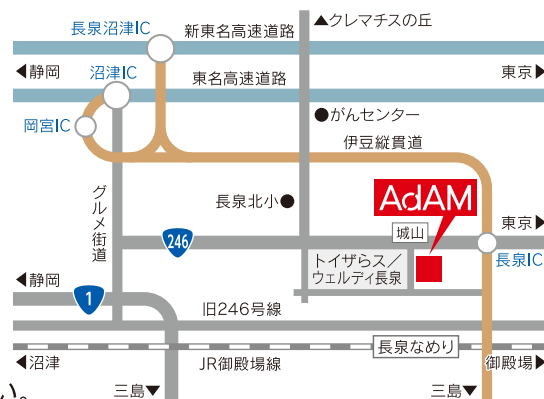

※駐車場がございませんので、公共交通機関をご利用ください。

止むなくお車で越しの方は、ウエルディ長泉の駐車場をご利用ください。

特別協賛

スルガ銀行

daitobo since 1896

ダイトウボウ株式会社

協賛 / 株式会社日本ベテリナリーサプライズ、東芝テック株式会社、株式会社シンカ

後援 / 静岡新聞社・静岡放送